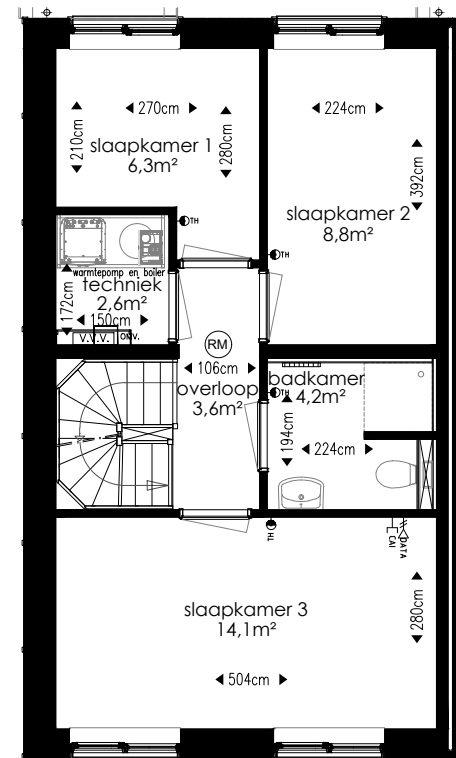

Begane grond

1e Verdieping

2e Verdieping

Groenewei Meerstad
 Texelaar 35
 Type Ch

DISCLAIMER:
 Er kunnen geen rechten ontleend worden aan deze plattegrond.